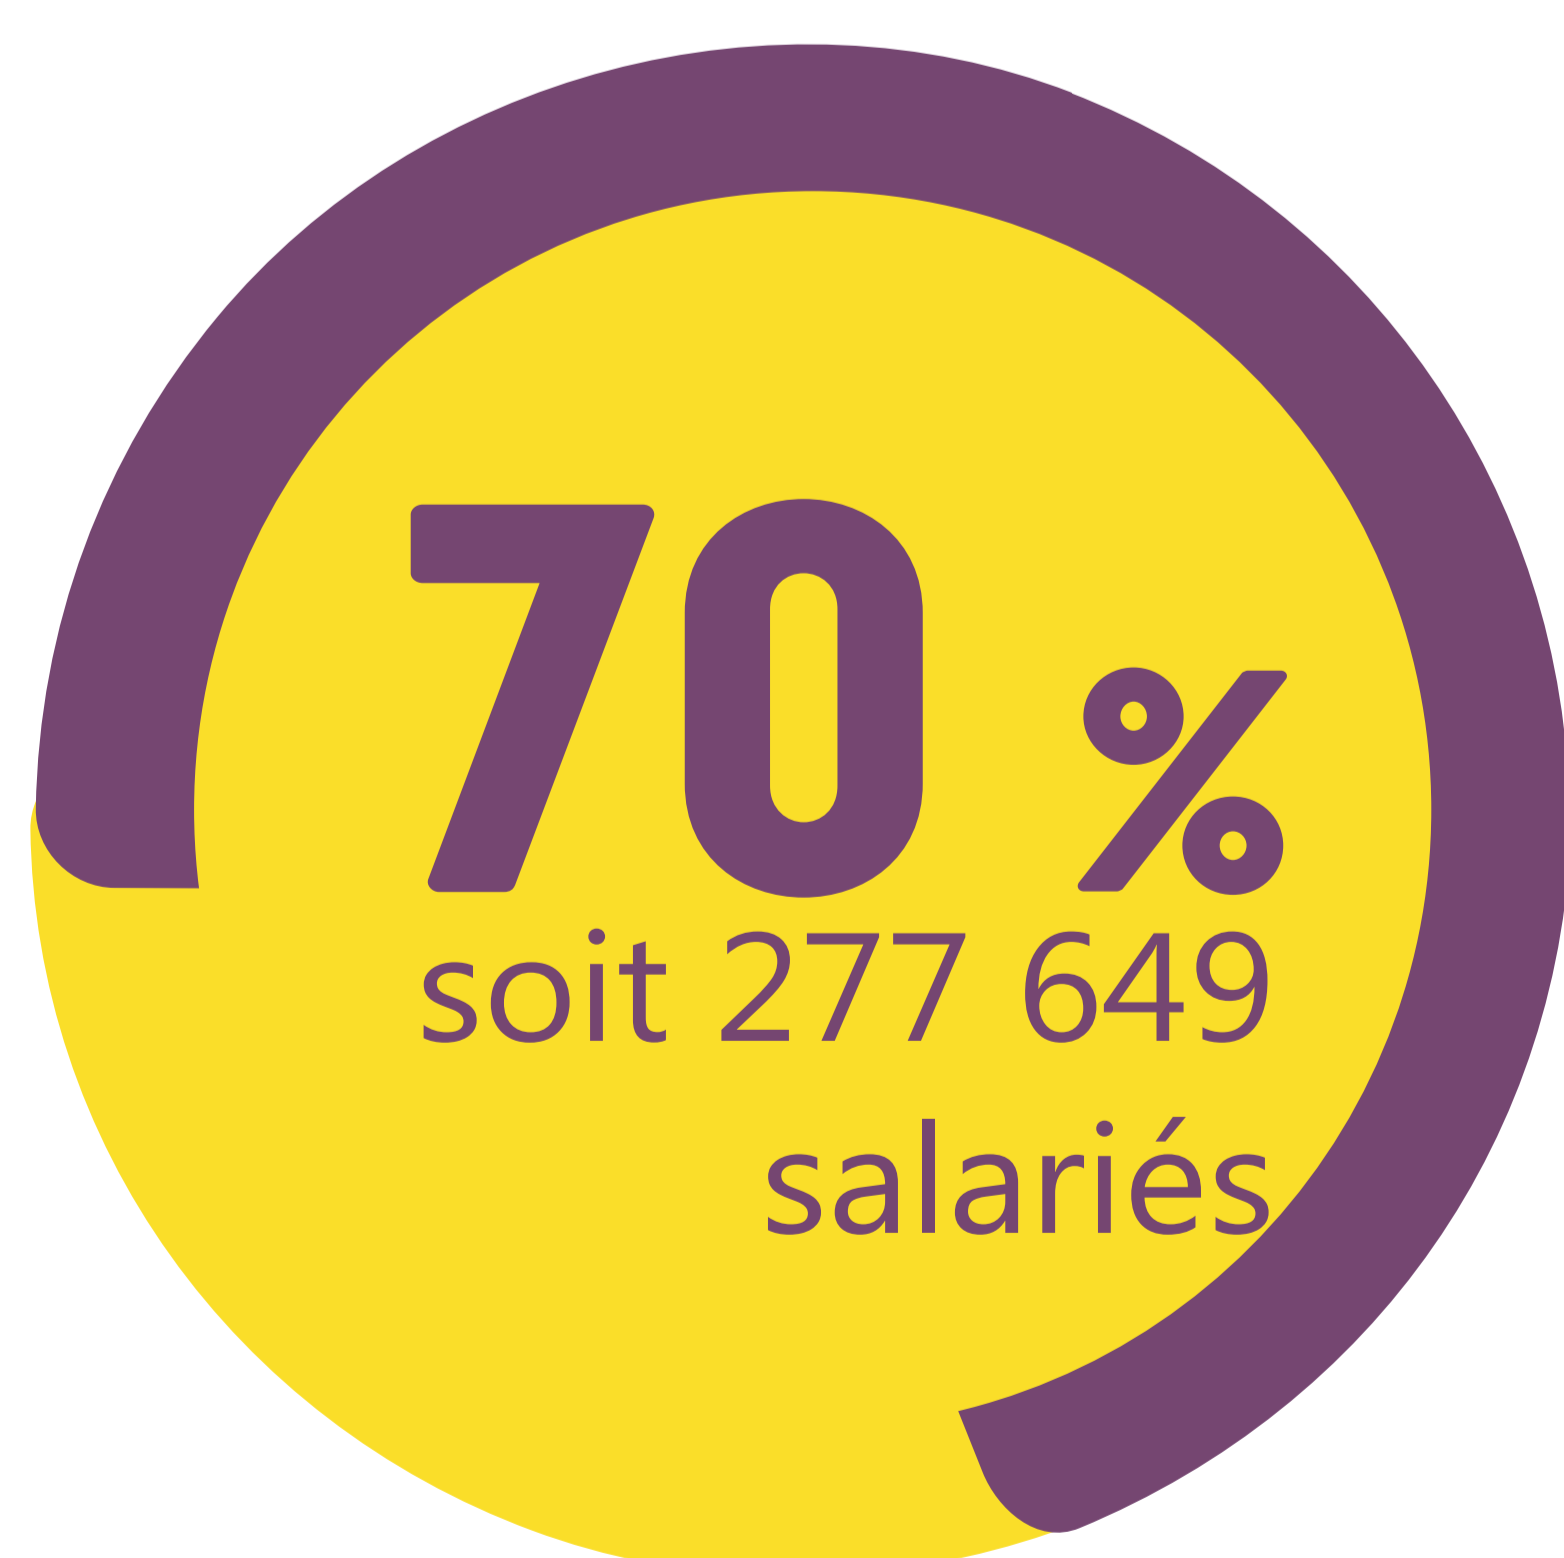

des entreprises
avec ses syndicats associés
(GNC et SNRTC)

L'UMIH représente

des salariés des entreprises
qui adhèrent à une organisation
professionnelle

L'UMIH est la seule organisation professionnelle, au sein du collège employeur de la branche HCR, à acquérir un droit d'opposition dans le cadre de la négociation sociale. Elle pourra engager seule l'ensemble des entreprises du secteur.