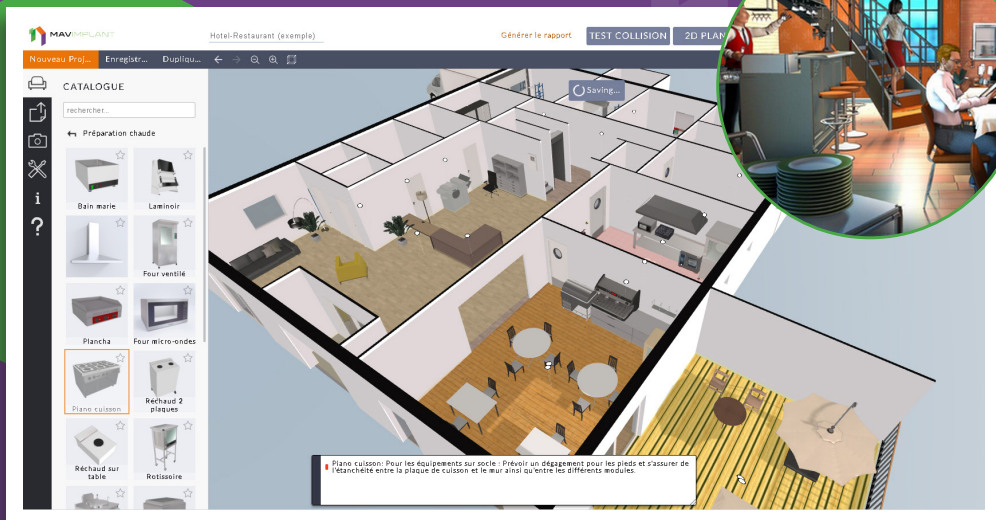

# Pensez votre futur établissement

MAVIMPLANT

Un outil  
de conception  
3D qui intègre  
la santé et la  
sécurité

# Vous avez le projet d'agrandir ou de modifier votre établissement ?

Mavimplant vous aide à créer votre nouveau lieu de travail (hôtel, café, restaurant) en 3D pour :

- ▶ suivre les évolutions techniques et réglementaires
- ▶ gagner en organisation
- ▶ s'adapter à la demande des clients
- ▶ travailler dans de bonnes conditions